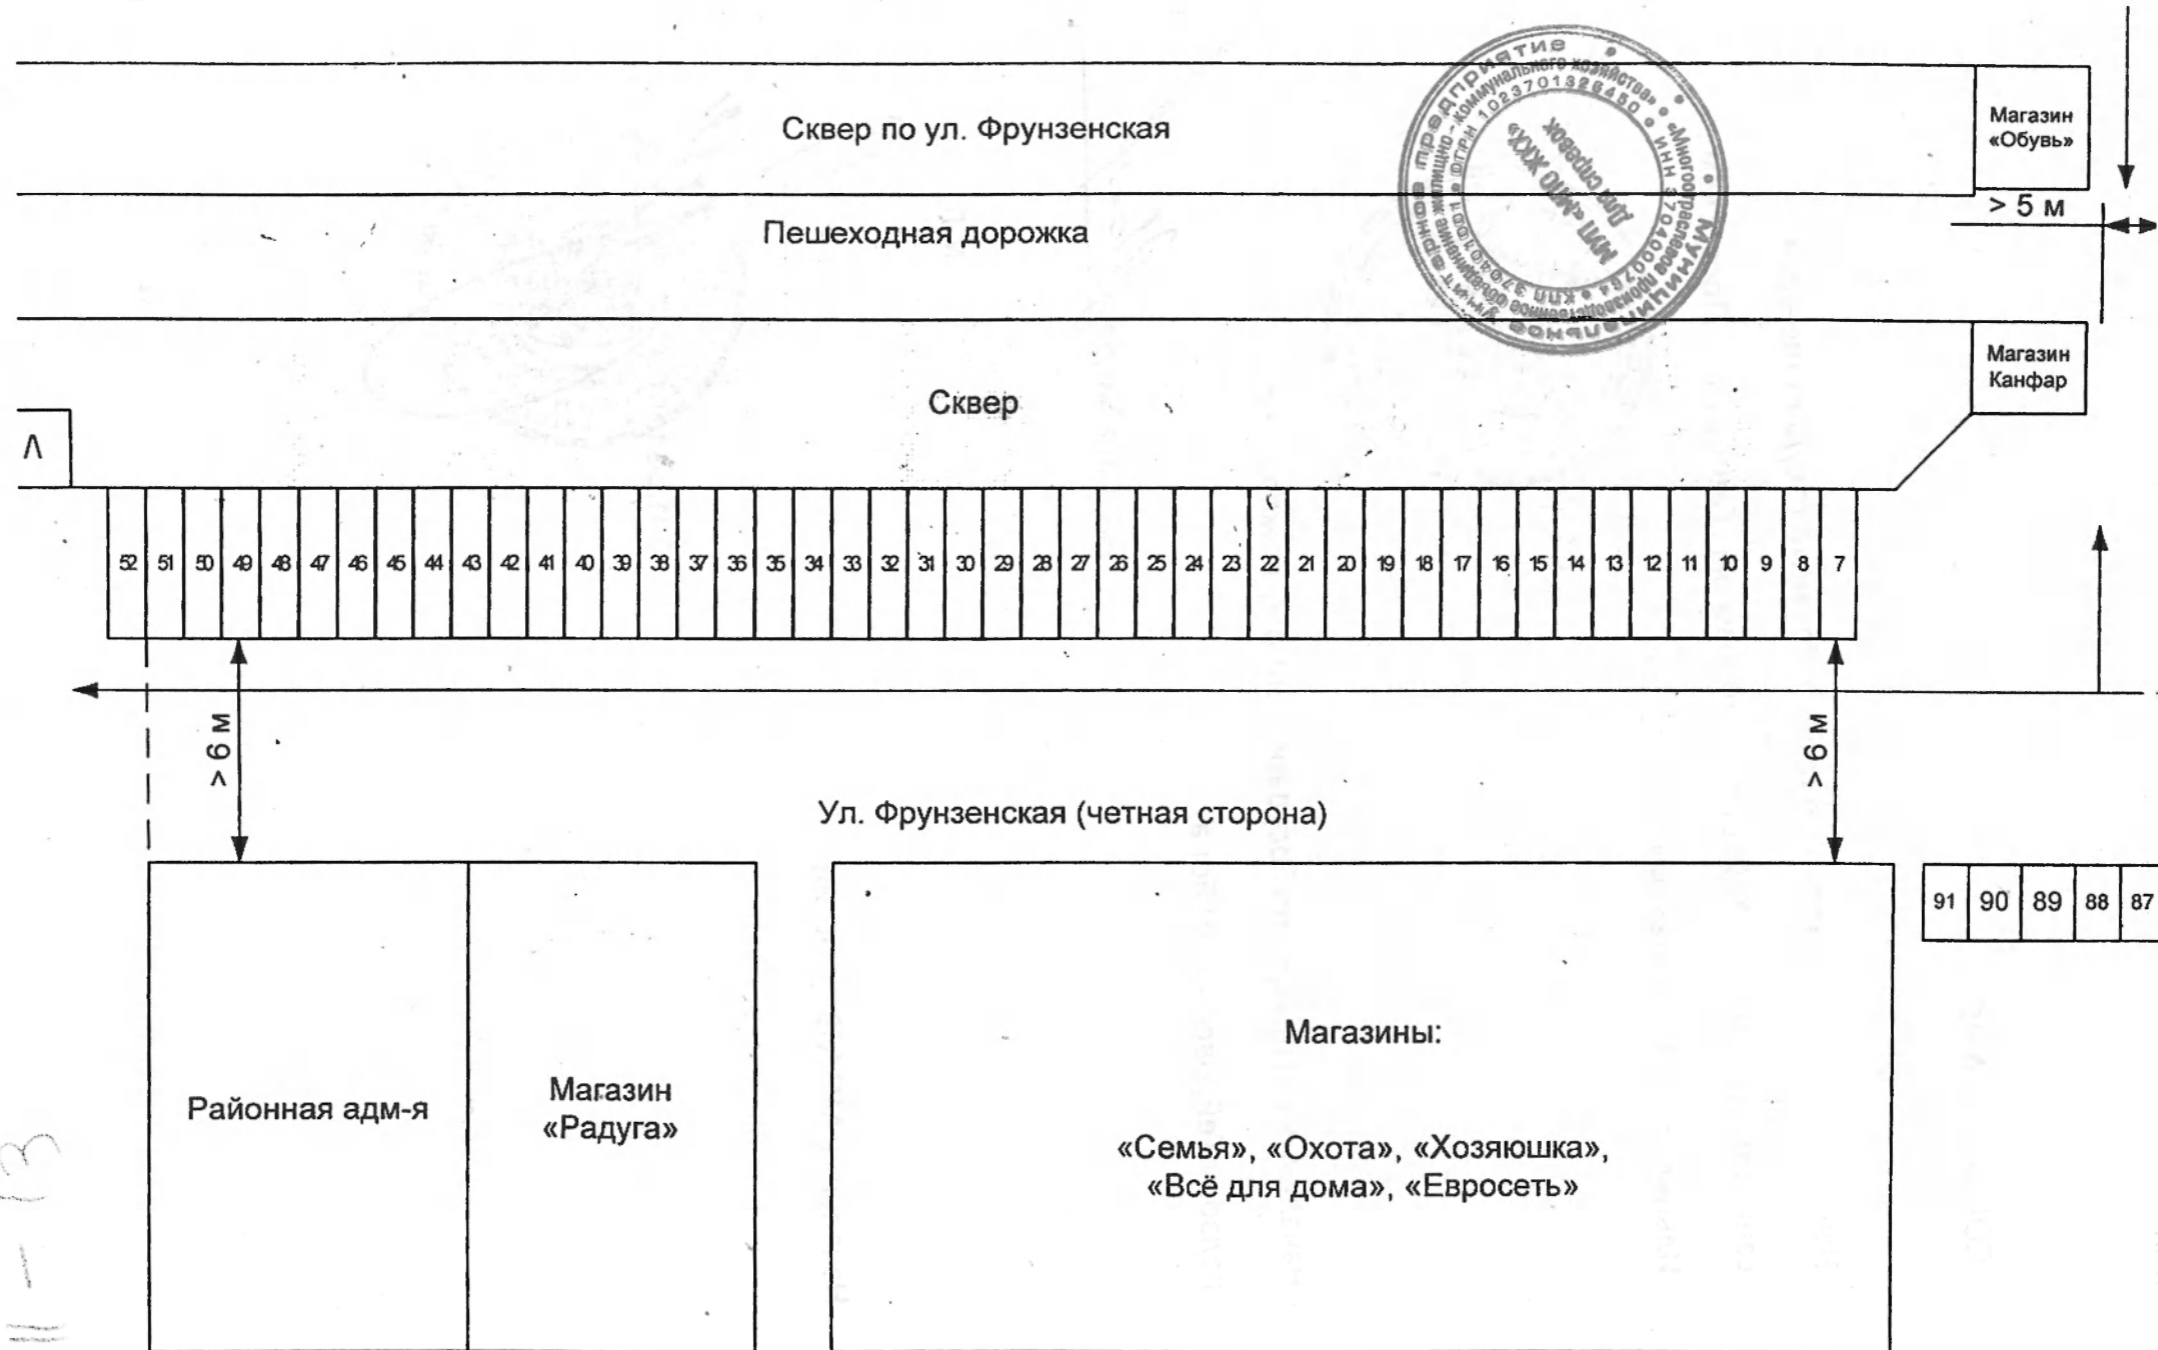

условная схема торговых мест у сквера

11-13