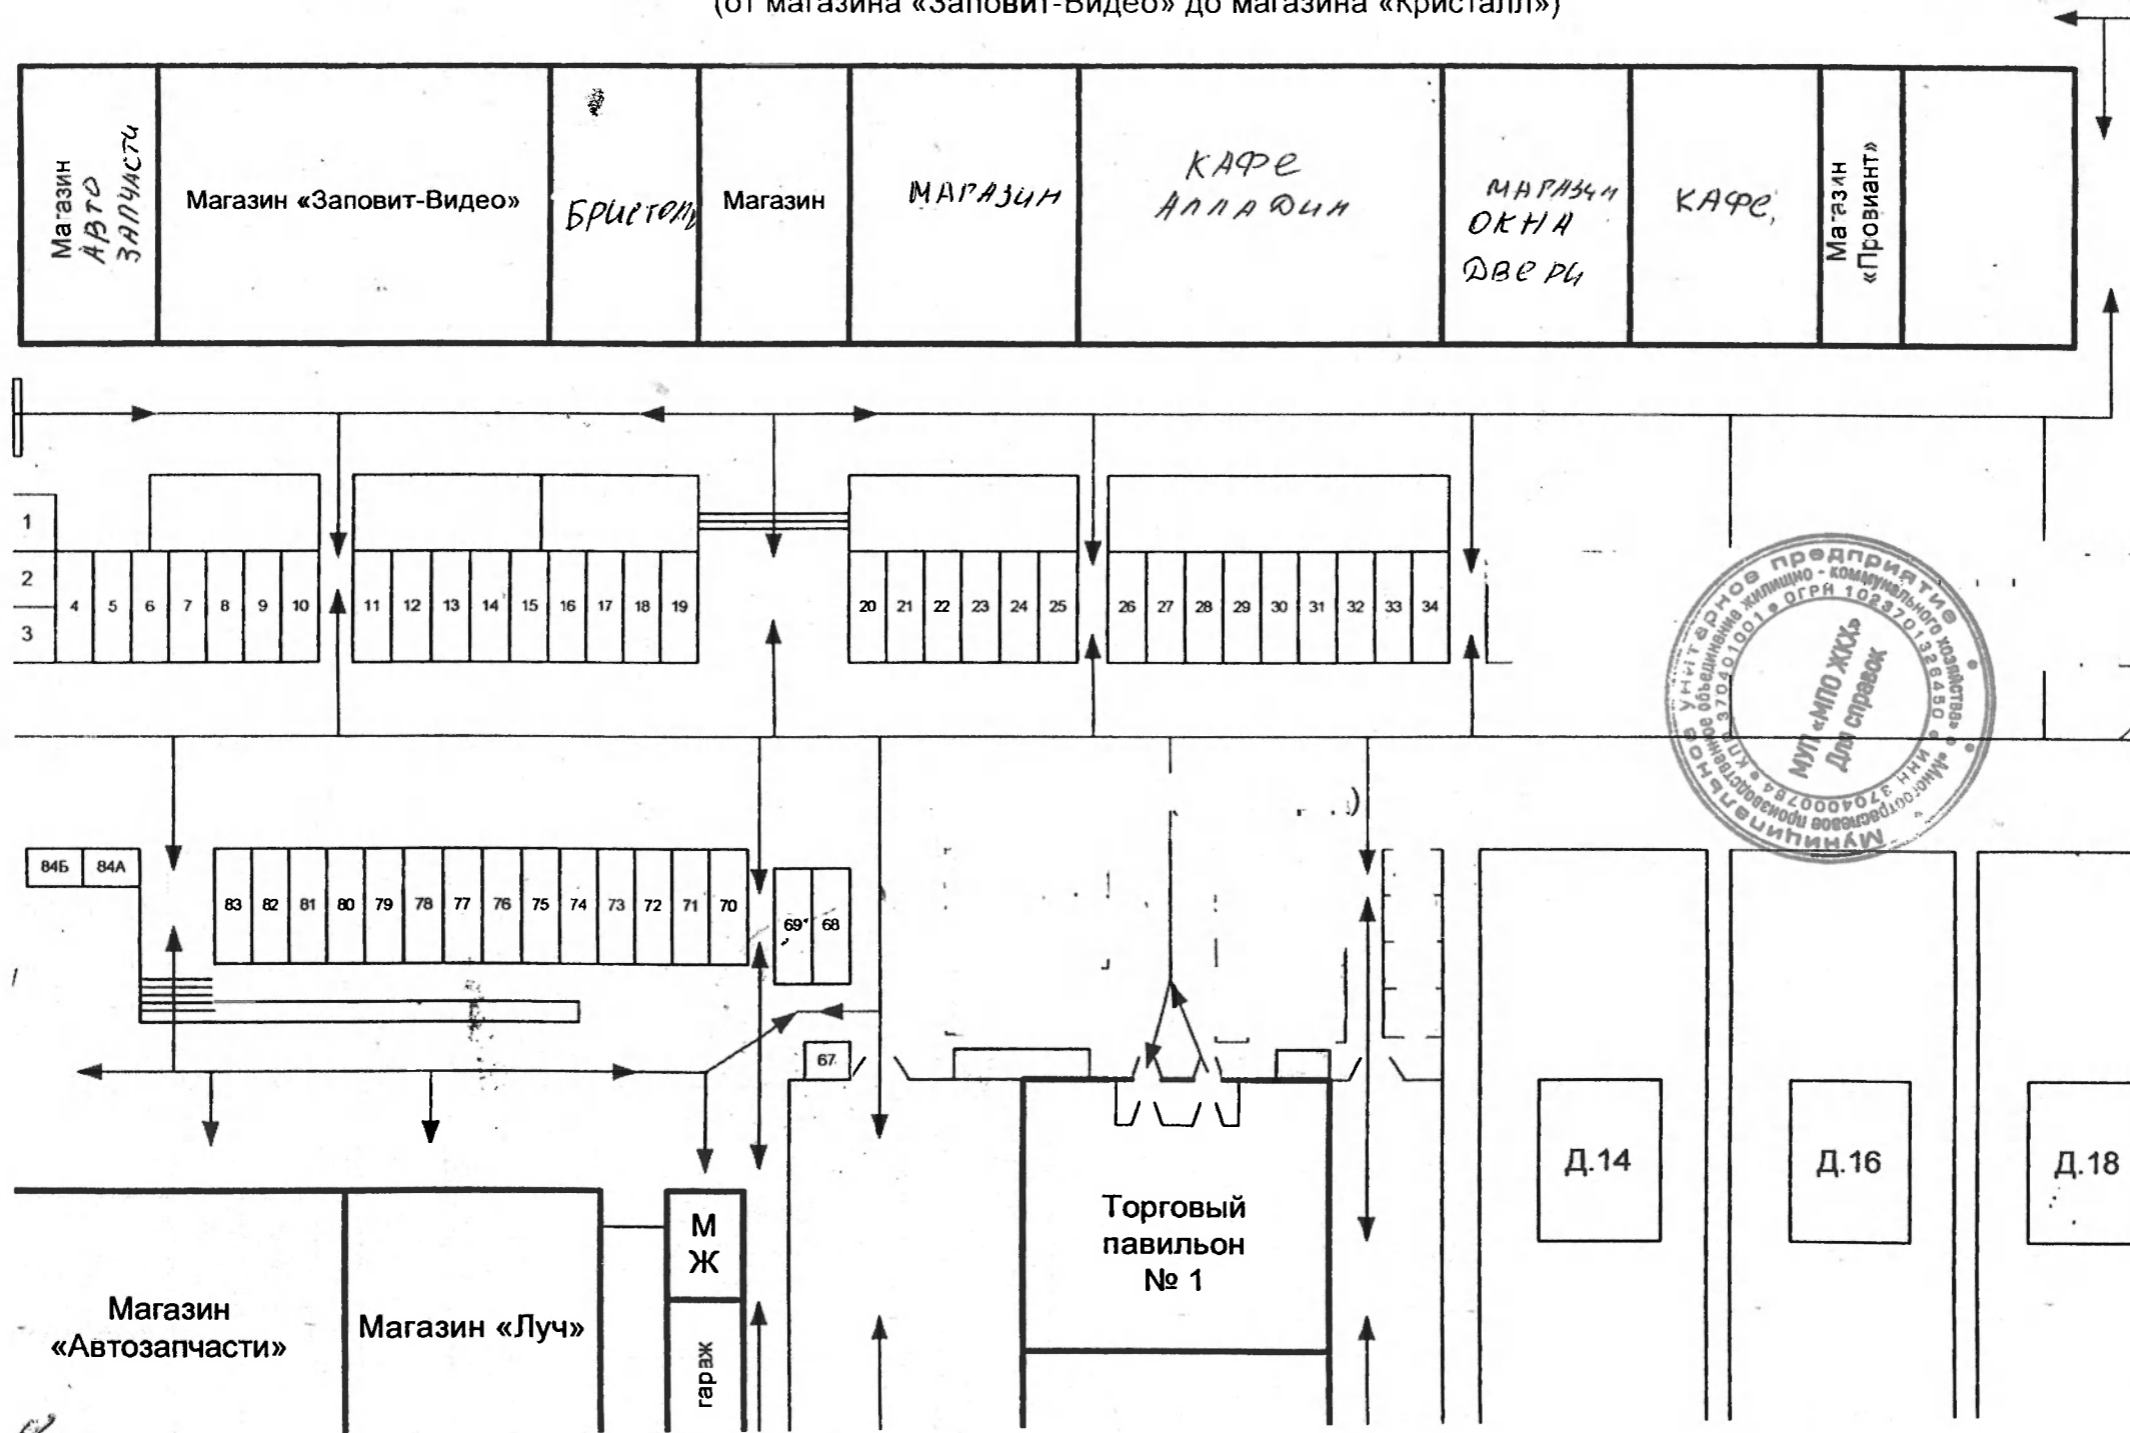

Условная схема торговых мест перед павильоном № 1
(от магазина «Заповит-Видео» до магазина «Кристалл»)